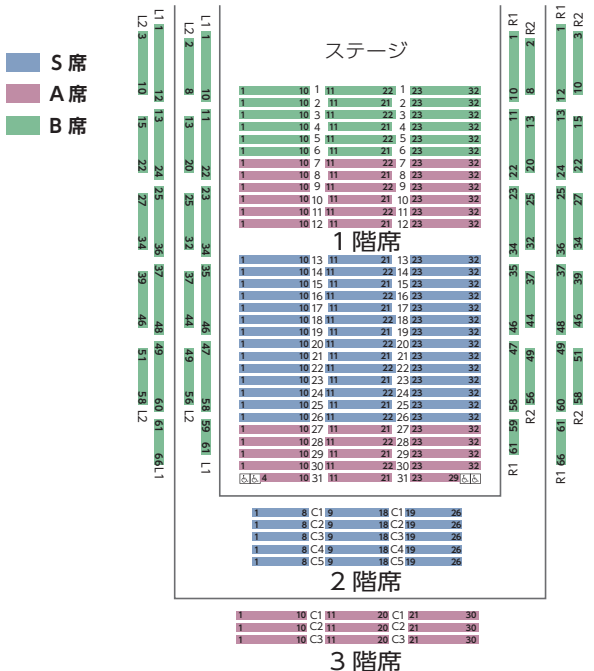

東京オペラシティ コンサートホール

東京都新宿区西新宿3-20-2

- ・京王新線 初台駅東口より徒歩5分 東京オペラシティビルに直結しています