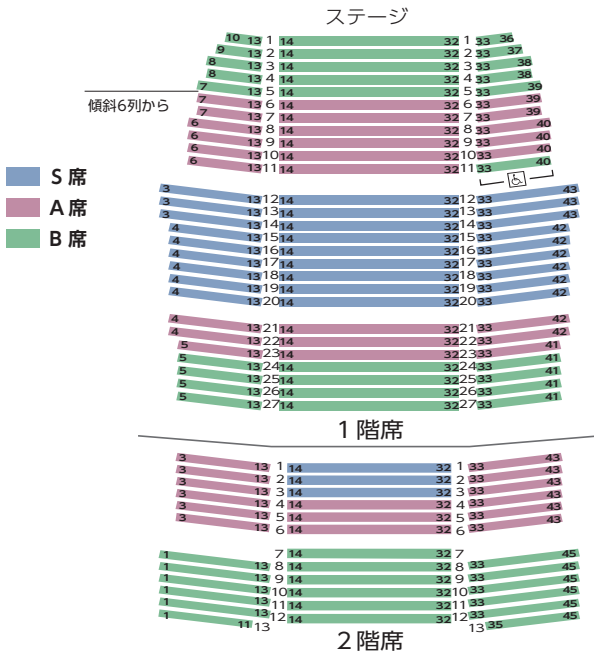

2026-2027 会場座席表

●公演により販売しない座席がございます。詳しくはお問合せください。
●公演当日は混雑が予想されます。ご来場の際は公共交通機関をご利用ください。

静岡市清水文化会館マリナート 大ホール

静岡県静岡市清水区島崎町214

- ・J R清水駅みなと口(東口)より徒歩約3分(自由通路直結)
- ・静岡鉄道新清水駅より徒歩約10分

アクトシティ浜松

静岡県浜松市中央区板屋町111-1

- ・J R浜松駅北口より徒歩約5分
- ・J R浜松駅前・地下バスターミナル広場からのアクトシティ連絡地下通路が便利です