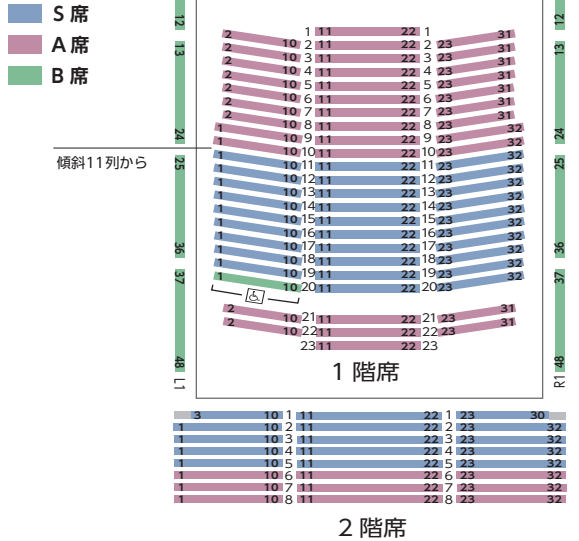

2026-2027 会場座席表

●公演により販売しない座席がございます。詳しくはお問合せください。
●公演当日は混雑が予想されます。ご来場の際は公共交通機関をご利用ください。

静岡市清水文化会館マリナート 大ホール

静岡県静岡市清水区島崎町214

- ・J R清水駅みなと口(東口)より徒歩約3分(自由通路直結)
- ・静岡鉄道新清水駅より徒歩約10分

アクトシティ浜松

静岡県浜松市中央区板屋町111-1

- ・J R浜松駅北口より徒歩約5分
- ・J R浜松駅前・地下バスターミナル広場からのアクトシティ連絡地下通路が便利です

中ホール

東京オペラシティ コンサートホール

東京都新宿区西新宿3-20-2

- ・京王新線 初台駅東口より徒歩5分 東京オペラシティビルに直結しています

大ホール

ご寄付のお願い

※会員制度とは異なります

富士山静岡交響楽団の演奏活動ならびに社会貢献活動をさらに充実させるため、皆様のご支援をお願いしております。寄付者のご芳名をプログラムおよびホームページに掲載させていただきます。〈任意/掲載期間:1年間〉

寄付金額 (1回) **1,000円** ~

遺贈寄付のご相談も承っております。

書面申込

申込書(ご希望の方に送付)にご記入の上、お送りください。

または
WEB申込

申込フォームからお申込みください。

指定の金融機関へお振込みください。

返信メールに記載の金融機関へお振込みください。

ご入金確認後、事務局から寄附金受領証明書を送付いたします。

税制上の優遇措置を受けられます

ご寄付の流れ