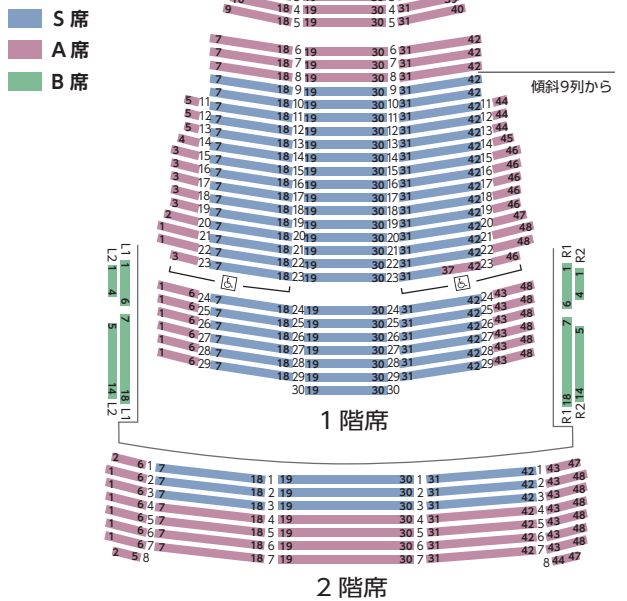

中ホール

東京オペラシティ コンサートホール

東京都新宿区西新宿3-20-2

- ・京王新線 初台駅東口より徒歩5分 東京オペラシティビルに直結しています

大ホール

ご寄付のお願い

※会員制度とは異なります

富士山静岡交響楽団の演奏活動ならびに社会貢献活動をさらに充実させるため、皆様のご支援をお願いしております。寄付者のご芳名をプログラムおよびホームページに掲載させていただきます。〈任意/掲載期間:1年間〉