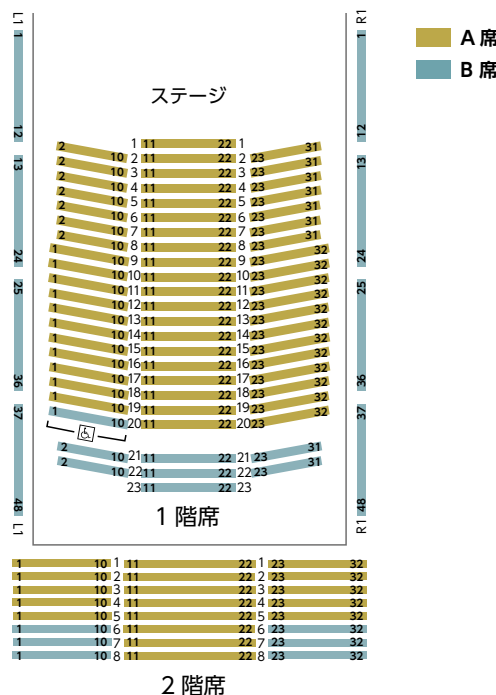

## 2024-2025 会場座席表

### 静岡市清水文化会館 マリナート 大ホール

静岡市清水区島崎町214

- ・J R清水駅みなと口(東口)より徒歩約3分(自由通路直結)
- ・静岡鉄道新清水駅より徒歩約10分

### アクトシティ浜松 中ホール

静岡県浜松市中央区板屋町111-1

- ・J R浜松駅北口より 徒歩約5分
- ・J R浜松駅前・地下バスターミナル広場からのアクトシティ連絡地下通路が便利です

●公演により販売しない座席がございます。詳しくはお問合せください。

●公演当日は混雑が予想されます。ご来場の際は公共交通機関をご利用ください。