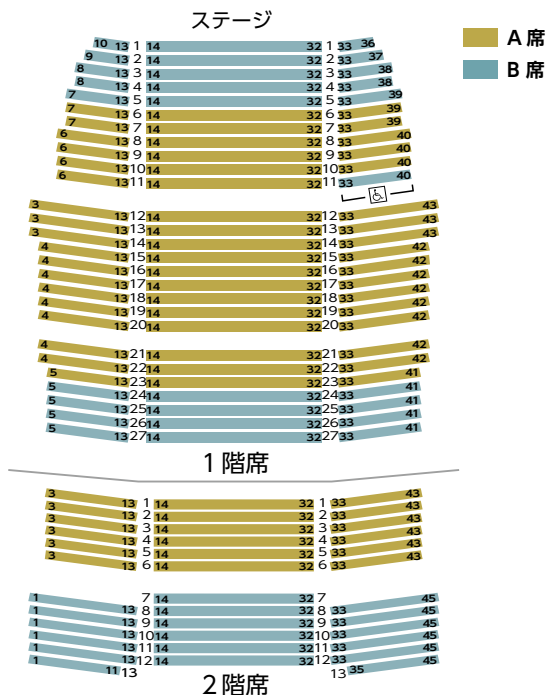

2024-2025 会場座席表

静岡市清水文化会館 マリナート 大ホール

静岡市清水区島崎町214

- ・J R清水駅みなと口(東口)より徒歩約3分(自由通路直結)
- ・静岡鉄道新清水駅より徒歩約10分