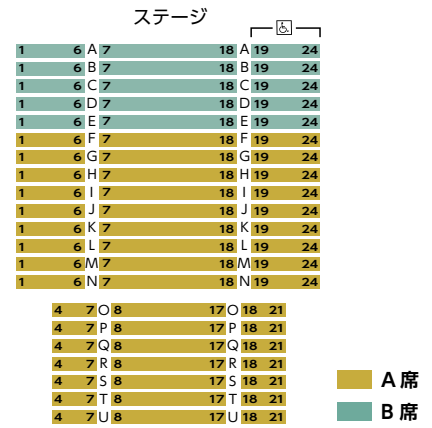

しずぎんホール ユーフォニア

静岡市葵区追手町1-13
アゴラ静岡8階
(静岡銀行呉服町支店ビル)

- ・JR静岡駅北口より 徒歩約9分
- ・静岡鉄道新静岡駅より 徒歩約4分