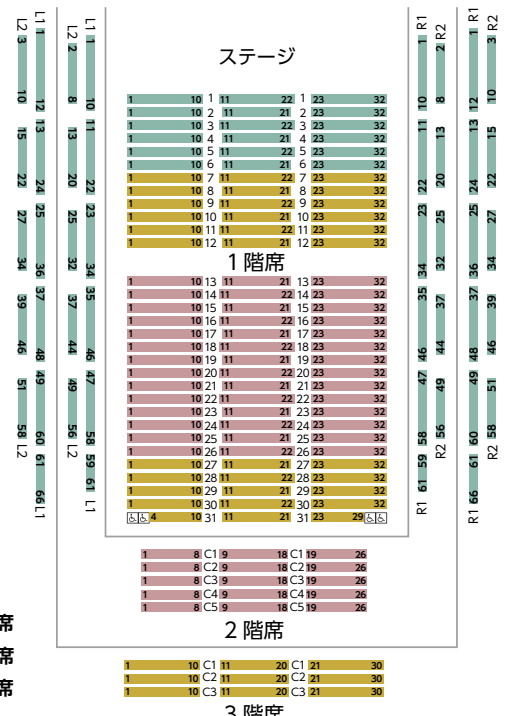

東京オペラシティ コンサートホール

東京都新宿区
西新宿3-20-2

- ・京王新線 初台駅東口より 徒歩5分
- ・東京オペラシティビルに直結しています