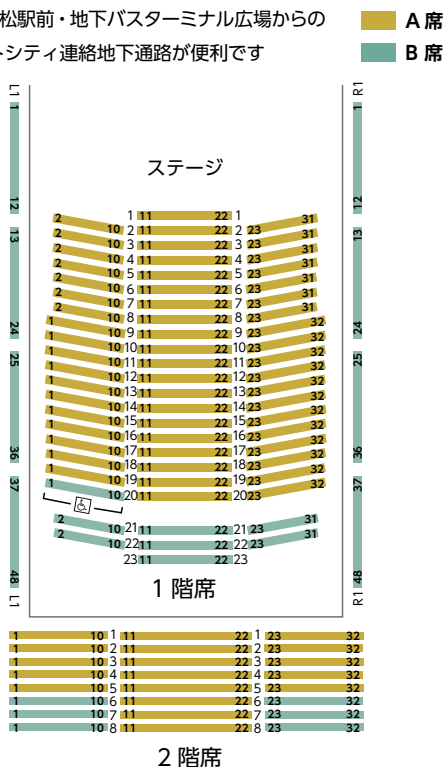

〈ティンパニ〉
久保 創

〈パーカッション〉
山田祐将
山西由里

* 研究員

2023-2024 会場座席表

※公演により販売しない座席がございます。詳しくはお問合せください。

静岡市清水文化会館 マリナート 大ホール

静岡市清水区島崎町214

- ・JR清水駅みなと口(東口)より 徒歩約3分(自由通路直結)
- ・静岡鉄道新清水駅より 徒歩約10分

しずぎんホール ユーフォニア

静岡市葵区追手町1-13
アゴラ静岡8階
(静岡銀行呉服町支店ビル)

- ・JR静岡駅北口より 徒歩約9分
- ・静岡鉄道新静岡駅より 徒歩約4分

三島市民文化会館 大ホール

三島市一番町20-5

- ・JR三島駅南口より 徒歩3分
- ・伊豆箱根鉄道駿豆線 三島駅南口より 徒歩3分

アクトシティ浜松 中ホール

静岡県浜松市中区板屋町111-1

- ・JR浜松駅北口より 徒歩約5分
- ・JR浜松駅前・地下バスターミナル広場からのアクトシティ連絡地下通路が便利です

東京オペラシティ コンサートホール

東京都新宿区
西新宿3-20-2

- ・京王新線 初台駅東口より 徒歩5分
- ・東京オペラシティビルに直結しています

会員制度のご案内

個人

- 対象公演のうちご希望の公演チケットをご用意します。
 - ・希望公演を選び、お座席のご予約・変更は、公演1カ月前までにお申し込みください。
 - ・販売状況により、ご希望に添えない場合がございます。
- 一緒に鑑賞するご家族・ご友人のチケットも お得に購入できます。
- 会員様優先で中央部のお座席を確保しています（お座席の選定はできません）。