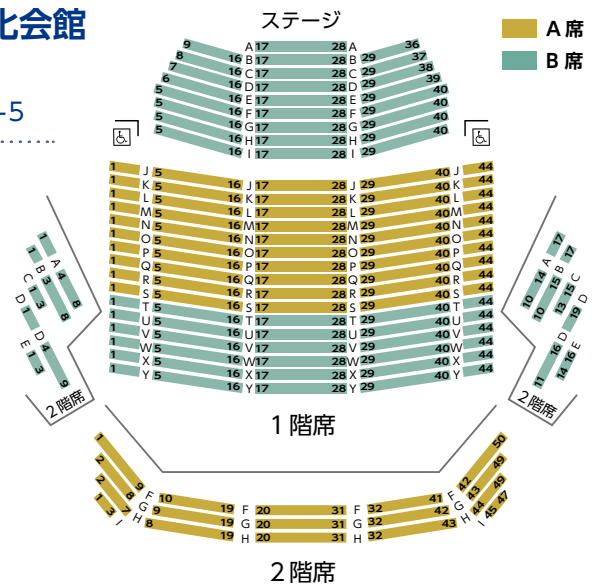

三島市民文化会館 大ホール

三島市一番町20-5

- ・JR三島駅南口より 徒歩3分
- ・伊豆箱根鉄道駿豆線 三島駅南口より 徒歩3分