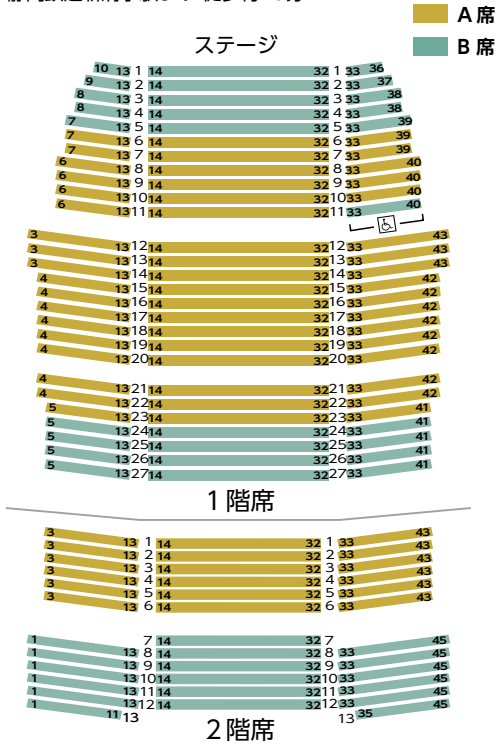

〈ティンパニ〉
久保 創

〈パーカッション〉
山田祐将
山西由里

* 研究員

2023-2024 会場座席表

※公演により販売しない座席がございます。詳しくはお問合せください。

静岡市清水文化会館 マリナート 大ホール

静岡市清水区島崎町214

- ・JR清水駅みなと口(東口)より 徒歩約3分(自由通路直結)
- ・静岡鉄道新清水駅より 徒歩約10分