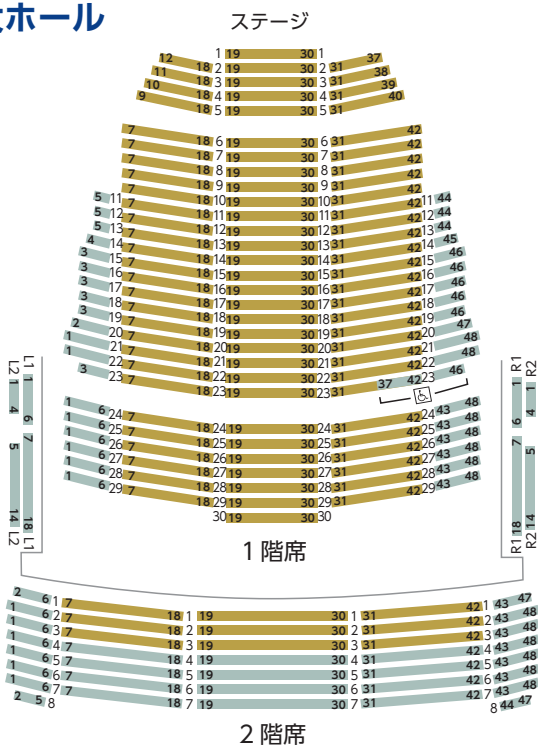

※未就学児の入場はご遠慮ください。  
※B席学生は25歳以下の大学生までが対象です。  
※掲載内容は予告なく変更になる場合がございます。予めご了承ください。

### 大ホール