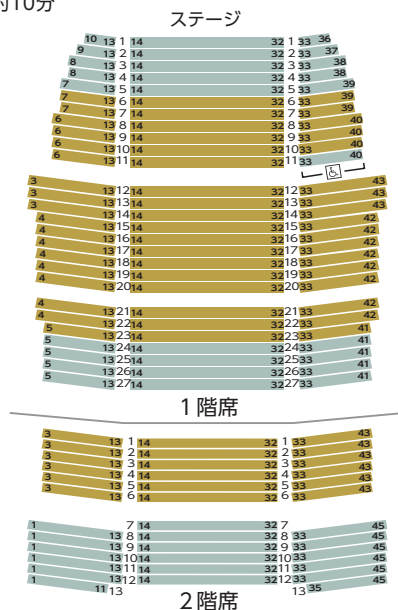

静岡市清水文化会館マリナート 大ホール

静岡市清水区島崎町214

JR清水駅みなと口(東口)より徒歩約3分(自由通路直結)

静岡鉄道新清水駅より徒歩約10分

※お車及び自転車でお越しの方は、清水駅東口駐車場・駐輪場(有料)ほか、近隣の有料駐車場をご利用ください。