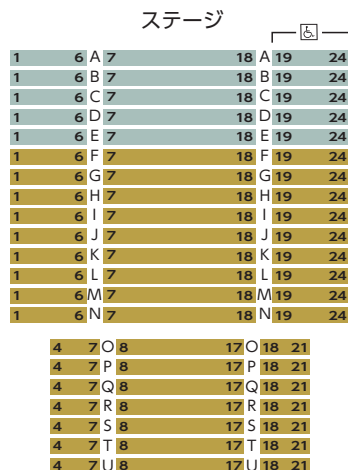

しずぎんホールユーフォニア

静岡市葵区追手町1-13 アゴラ静岡8階
(静岡銀行呉服町支店ビル)

JR静岡駅北口より徒歩約9分

静岡鉄道新静岡駅より徒歩約4分

※お車でお越しの方は、近隣の有料駐車場をご利用ください。

アクトシティ浜松

静岡県浜松市中区板屋町111-1

JR浜松駅北口より徒歩約5分

JR浜松駅前・地下バスターミナル広場からのアクトシティ連絡地下通路が便利です