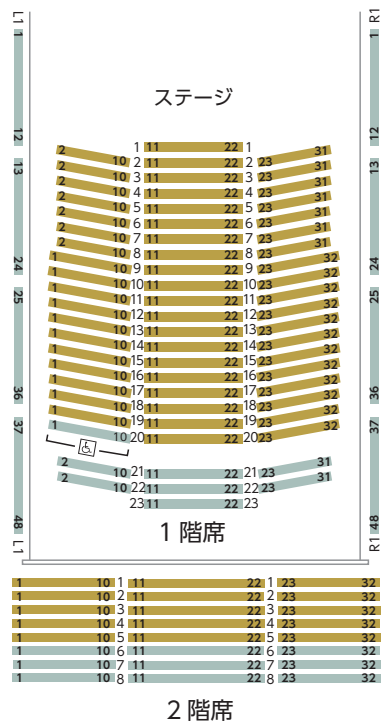

中ホール

公演当日は混雑が予想されます。ご来場の際は公共交通機関をご利用ください。

お問合せ

富士山静岡交響楽団

☎ 054-203-6578

(平日10:00~17:00)

〒422-8072 静岡県静岡市駿河区小黒2-9-10
<https://www.shizukyo.or.jp>

FAX 054-203-6579

公演をお得に鑑賞できる
**2022年度会員募集は
2022.2月~受付開始**
(ホームページでも同時受付開始)