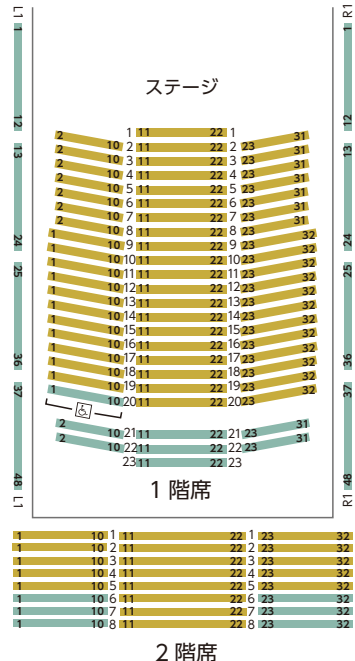

アクトシティ浜松 中ホール

静岡県浜松市中区板屋町111-1

- ・J R浜松駅北口より 徒歩約5分
- J R浜松駅前・地下バスターミナル広場からのアクトシティ連絡地下通路が便利です