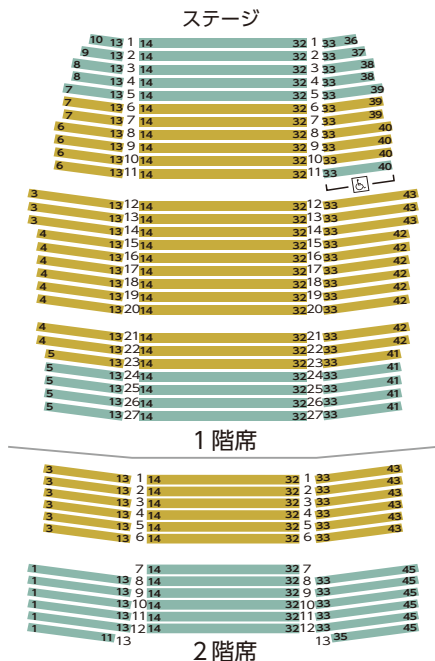

〒422-8072 静岡県静岡市駿河区小黒2-9-10 <https://www.shizukyo.or.jp>

TEL 054-203-6578 / FAX 054-203-6579

(平日9:30 ~ 17:30) ※公演日・リハーサル日は電話がとれない場合があります。

静岡市清水文化会館
マリナート 大ホール

静岡市清水区島崎町214

- ・J R清水駅みなと口(東口)より 徒歩約3分(自由通路直結)
- ・静岡鉄道新清水駅より 徒歩約10分