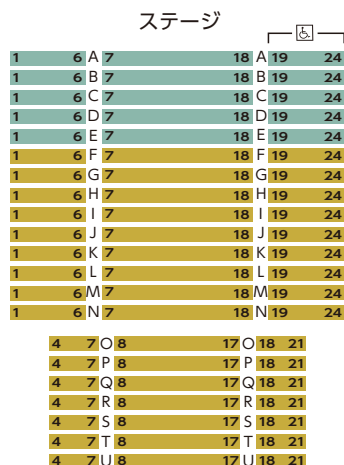

〒422-8072 静岡県静岡市駿河区小黒2-9-10 <https://www.shizukyo.or.jp>

TEL 054-203-6578 / FAX 054-203-6579

(平日9:30 ~ 17:30) ※公演日・リハーサル日は電話がとれない場合があります。

静岡市清水文化会館
マリナート 大ホール

静岡市清水区島崎町214

- ・J R清水駅みなと口(東口)より 徒歩約3分(自由通路直結)
- ・静岡鉄道新清水駅より 徒歩約10分

アクトシティ浜松 中ホール

静岡県浜松市中区板屋町111-1

- ・J R浜松駅北口より 徒歩約5分
- J R浜松駅前・地下バスターミナル広場からのアクトシティ連絡地下通路が便利です

しずぎんホール ユーフォニア

静岡市葵区追手町1-13

アゴラ静岡8階(静岡銀行呉服町支店ビル)

- ・J R静岡駅北口より 徒歩約9分
- ・静岡鉄道新静岡駅より 徒歩約4分

三島市民文化会館 大ホール