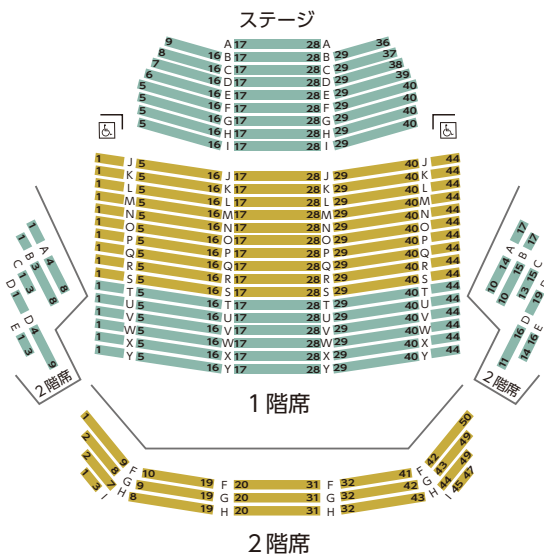

三島市民文化会館 大ホール

三島市一番町20-5

- ・J R三島駅南口より 徒歩3分
- ・伊豆箱根鉄道駿豆線 三島駅南口より 徒歩3分

公演当日は混雑が予想されます。ご来場の際は公共交通機関をご利用ください。

公益財団法人

富士山静岡交響楽団

事務局 〒422-8072 静岡県静岡市駿河区小黒2-9-10
TEL.054-203-6578 (平日9:30~17:30) FAX.054-203-6579

<https://www.shizukyo.or.jp>
info@shizukyo.or.jp

最新情報は
ホームページを
ご覧ください

静響がより身近になる! 最新情報はSNSでGet!!