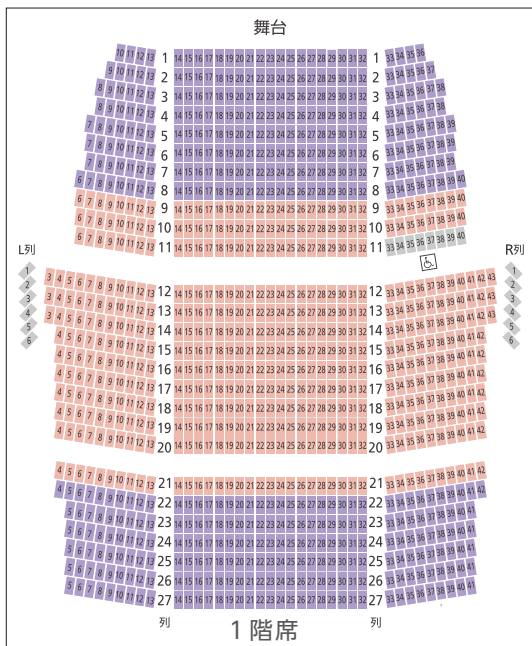

静岡市清水文化会館マリナート 大ホール

静岡市清水区島崎町214

A席 B席

JR「清水」駅みなと口（東口）より 徒歩約3分
静岡鉄道「新清水」駅より 徒歩約10分

※お車及び自転車でお越しの方は、清水駅東口駐車場・駐輪場（有料）ほか、近隣の有料駐車場をご利用ください。

しずぎんホールユーフォニア

静岡市葵区追手町1番13号 アゴラ静岡8階（静岡銀行呉服町支店ビル）

A席 B席

JR 静岡駅北口から徒歩約9分
静岡鉄道新静岡駅から徒歩約4分

※お車でお越しの方は、近隣の有料パーキングをご利用ください

公演当日は混雑が予想されます。ご来場の際は公共交通機関をご利用ください。