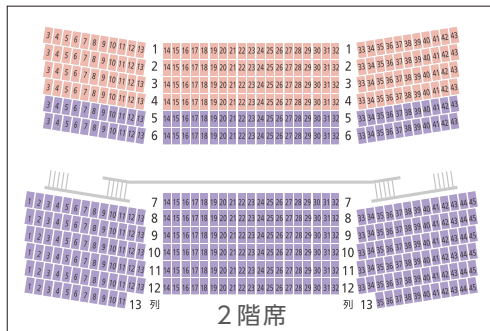

静岡市清水文化会館マリナート 大ホール

静岡市清水区島崎町214

A席 B席

JR「清水」駅みなと口（東口）より 徒歩約3分
静岡鉄道「新清水」駅より 徒歩約10分

※お車及び自転車でお越しの方は、清水駅東口駐車場・駐輪場（有料）ほか、近隣の有料駐車場をご利用ください。

しずぎんホールユーフォニア

静岡市葵区追手町1番13号 アゴラ静岡8階（静岡銀行呉服町支店ビル）

A席 B席

JR 静岡駅北口から徒歩約9分
静岡鉄道新静岡駅から徒歩約4分

※お車でお越しの方は、近隣の有料パーキングをご利用ください

公演当日は混雑が予想されます。ご来場の際は公共交通機関をご利用ください。