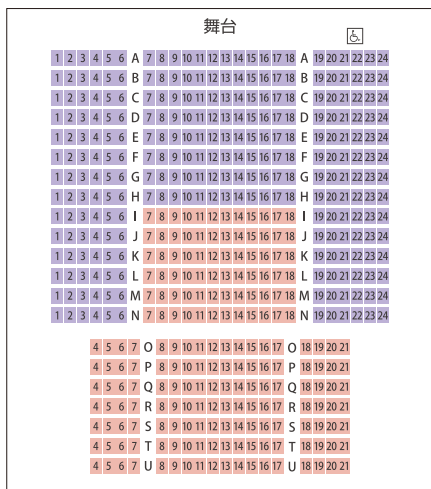

静岡市清水文化会館マリナート 大ホール

静岡市清水区島崎町214

A席 B席

JR「清水」駅みなと口（東口）より 徒歩約3分
静岡鉄道「新清水」駅より 徒歩約10分

※お車及び自転車でお越しの方は、清水駅東口駐車場・駐輪場（有料）ほか、近隣の有料駐車場をご利用ください。

しずぎんホールユーフォニア

静岡市葵区追手町1番13号 アゴラ静岡8階（静岡銀行呉服町支店ビル）

A席 B席